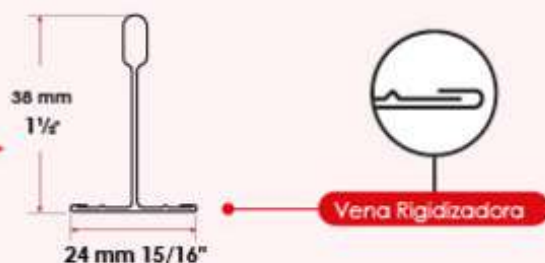

## Datos Técnicos

Perfil	Perfil con cobertura en acero galvanizado, con acople en las punteras.
Longitudes	3.66 - 3.05 - 2.44 metros
Color	Prepintado en blanco
Embalaje	Cajas de 25 Unidades

Fabricado con cobertura de acero galvanizado y prepintado en blanco, con acople en las punteras, para ensamble longitudinal. Troquelado cada 6" para auto ensamble perpendicular de los perfiles secundarios. Longitudes en 3.66, 3.05, 2.44 caja de 25 unidades.